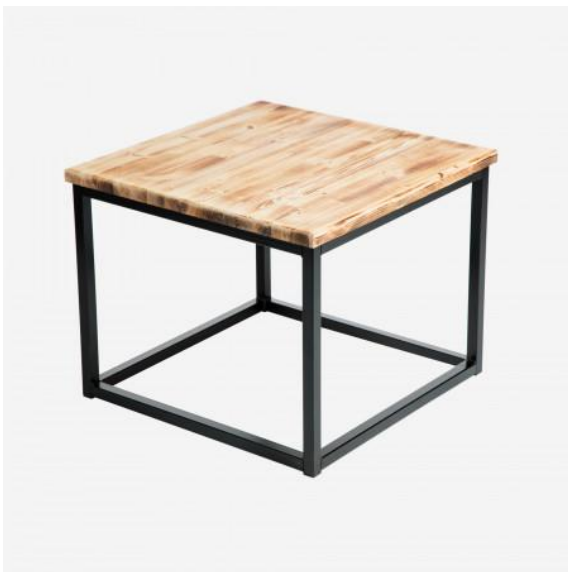

Tuotekoodi: Kahvilapöytä Lux
60cm/72cm Musta tai
valkoinen

Hinta: 23,00

Tuotekoodi: Neuvottelutuoli
Tonic
Hinta: 20,00

Tuotekoodi: Asiakastuoli Rico
valkoinen
Hinta: 15,00

Tuotekoodi: Asiakastuoli FLY
musta tai valkoinen
Hinta: 15,00

Tuotekoodi: Kappa L
istuin/säilytin

Hinta: 50,00

Tuotekoodi: Band sohvapöytä

Hinta: 30,00

Tuotekoodi: Sohvapöytä
Natural 60*60cm/48cm

Hinta: 40,00

Tuotekoodi: Baarituoli Deluxe
Valkoinen tai musta

Hinta: 25,00